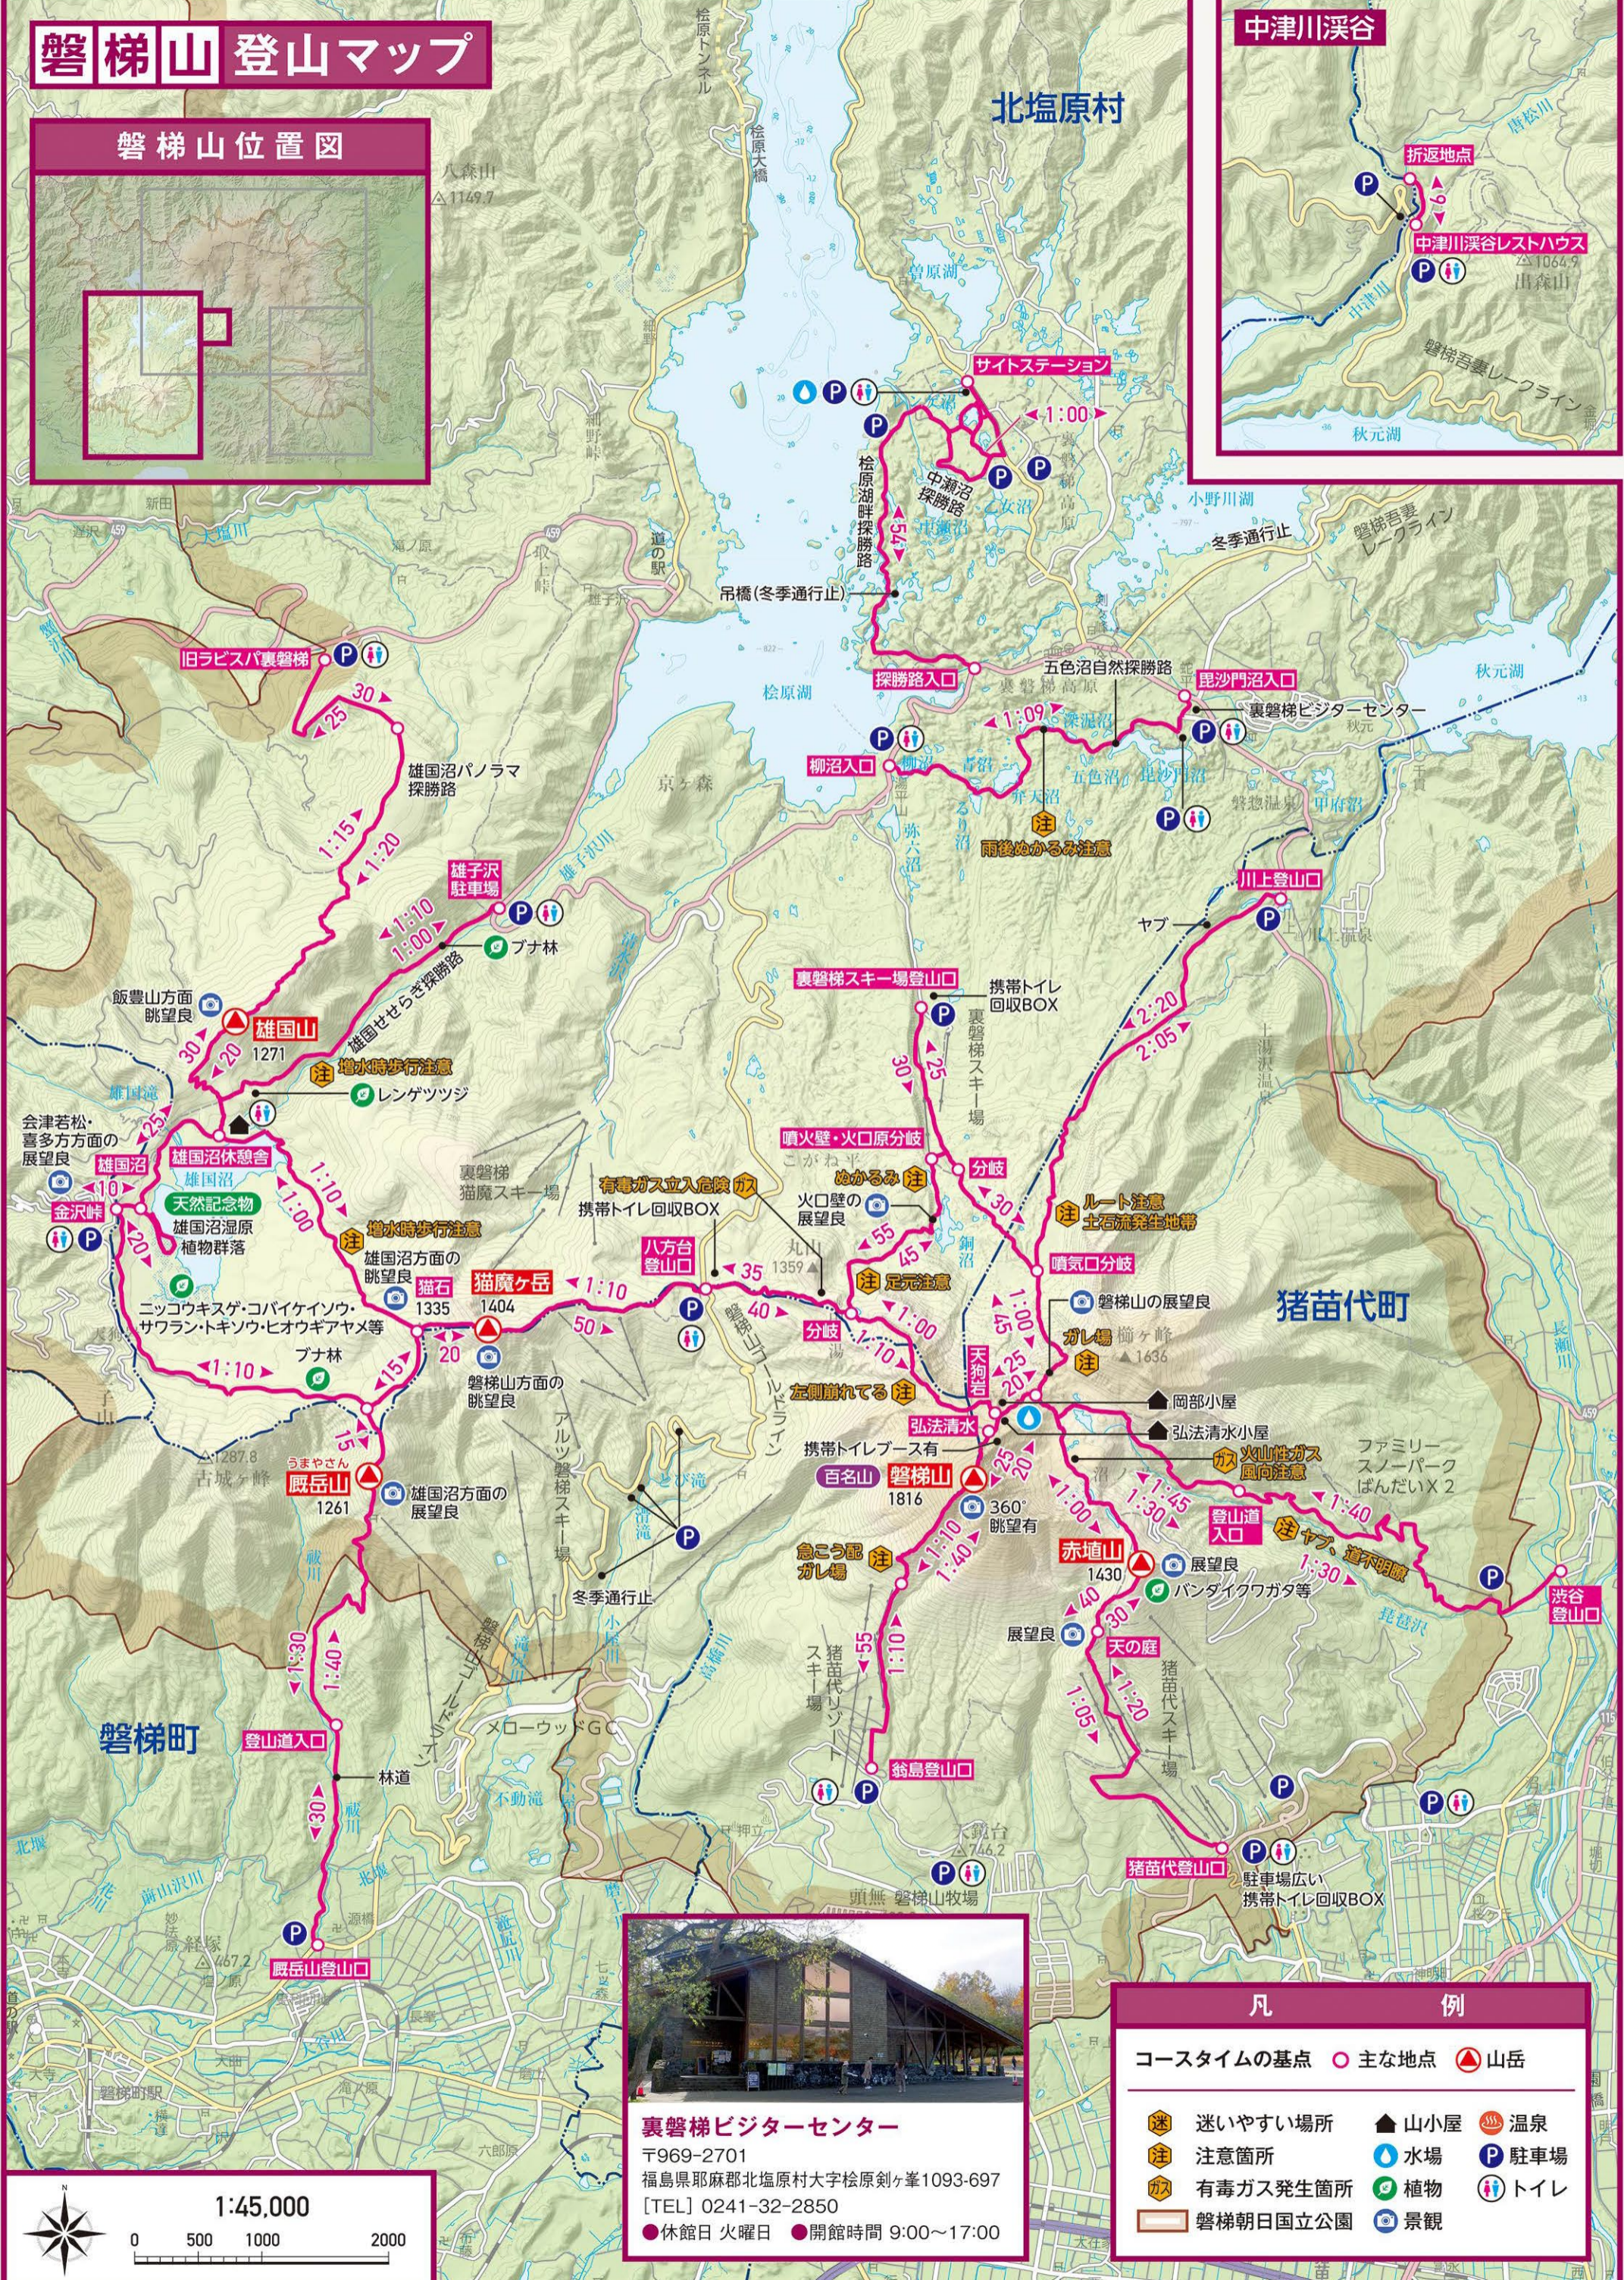

磐梯山 登山マップ

磐梯山位置図

裏磐梯ビジターセンター
 〒969-2701
 福島県耶麻郡北塩原村大字松原創ヶ峯1093-697
 [TEL] 0241-32-2850
 ● 休館日 火曜日 ● 開館時間 9:00~17:00

凡 例	
コースタイムの基点	○ 主な地点 ▲ 山岳
迷	迷いやすい場所
注	注意箇所
ガ	有毒ガス発生箇所
山小屋	山小屋
水場	水場
P	駐車場
植物	植物
トイレ	トイレ
温泉	温泉
磐梯朝日国立公園	磐梯朝日国立公園
景観	景観