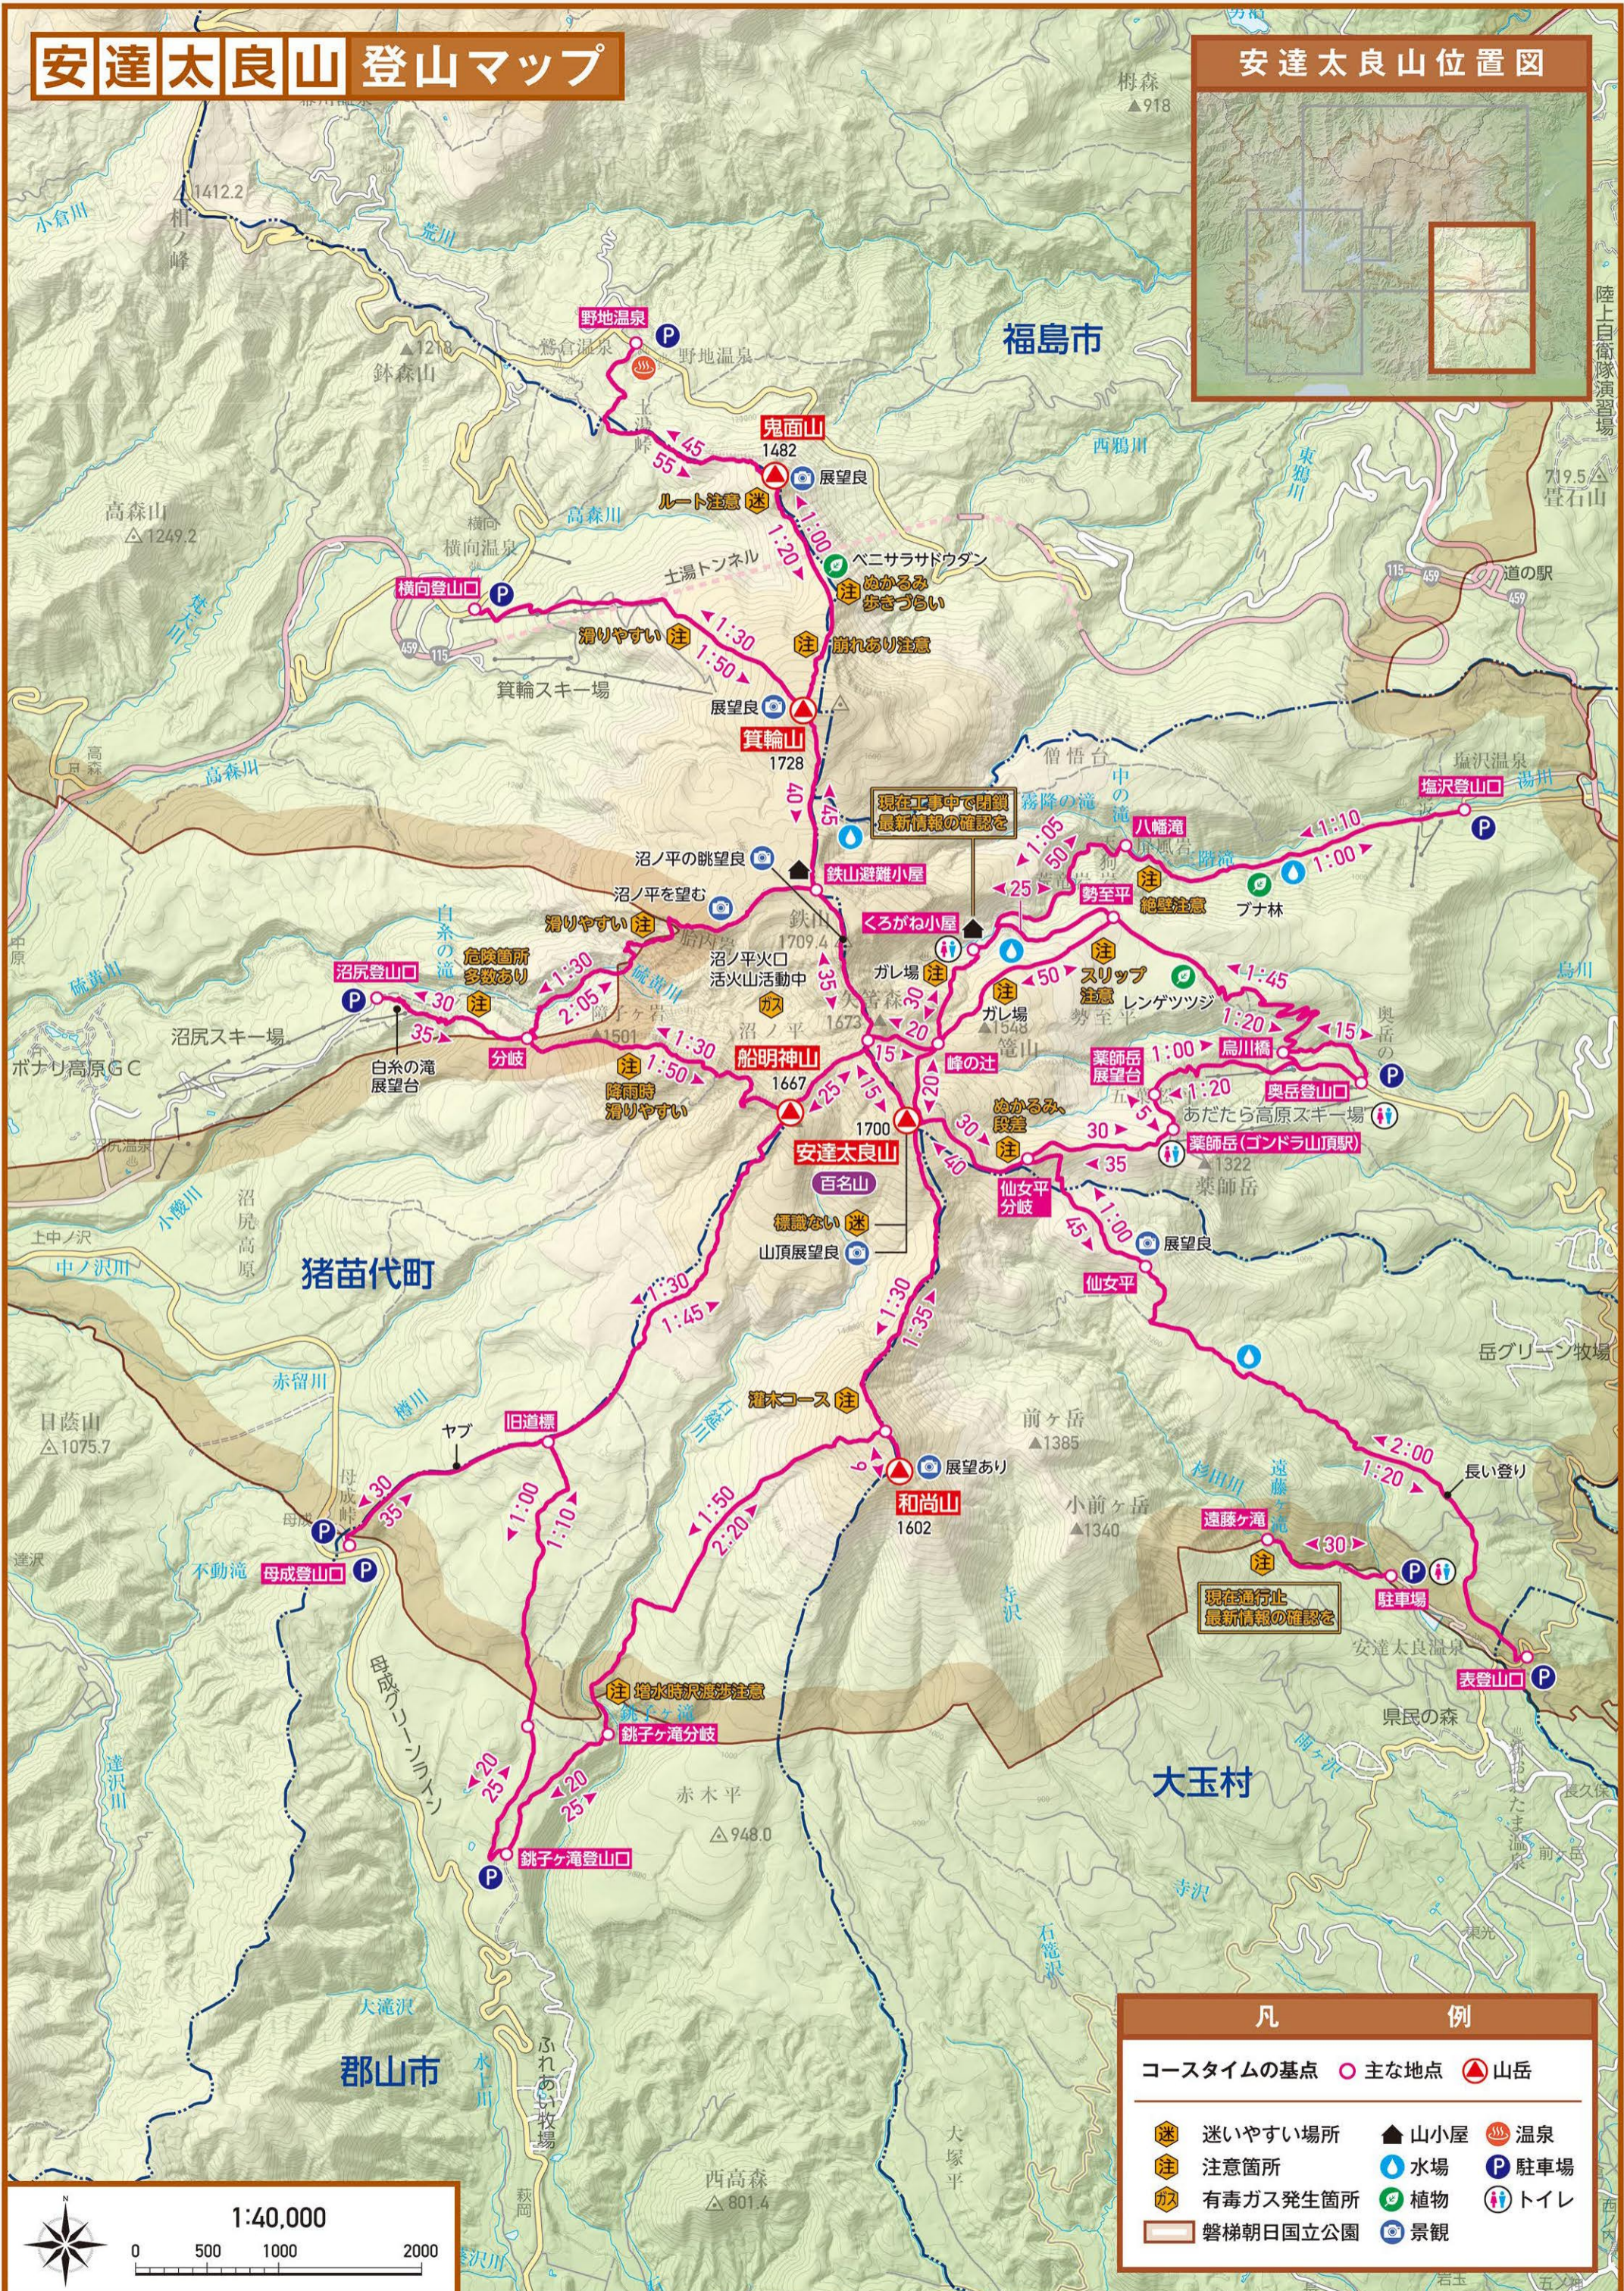

安達太良山 登山マップ

安達太良山位置図

凡 例	
コースタイムの基点	○ 主な地点 ▲ 山岳
迷いやすい場所	▲ 山小屋
注意箇所	● 水場
有毒ガス発生箇所	● 植物
磐梯朝日国立公園	● トイレ
	● 温泉
	P 駐車場
	● 景観